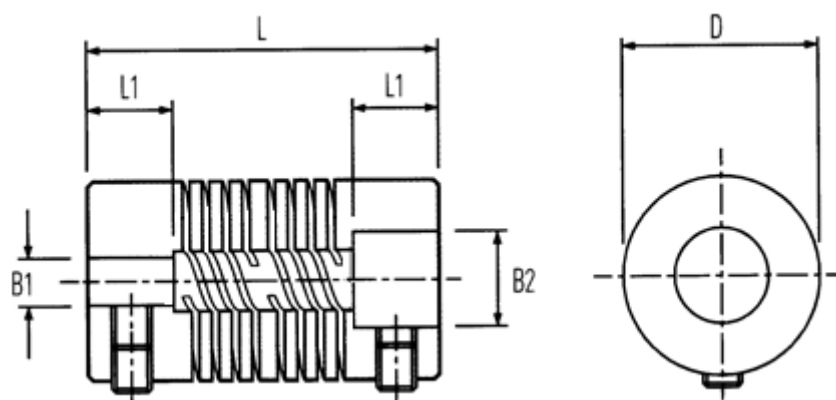

Varenummer: 339706510000  
Beskrivelse: Multibeam 6 kobling 706.51.0000  
Aluminium og Pinolskrue

## Mål

B1: Forboret	= 10.0	Spidsmoment NM = 40.00
B2: Forboret	= 16.00	Sætskrue = M8
D	= 50.8	
L	= 95.3	
L1	= 25.0	
Maks. B1 & B2	= 28.00	
Max parallelforskydning	= 7	
Max vinkelforskydning	= 0.90	